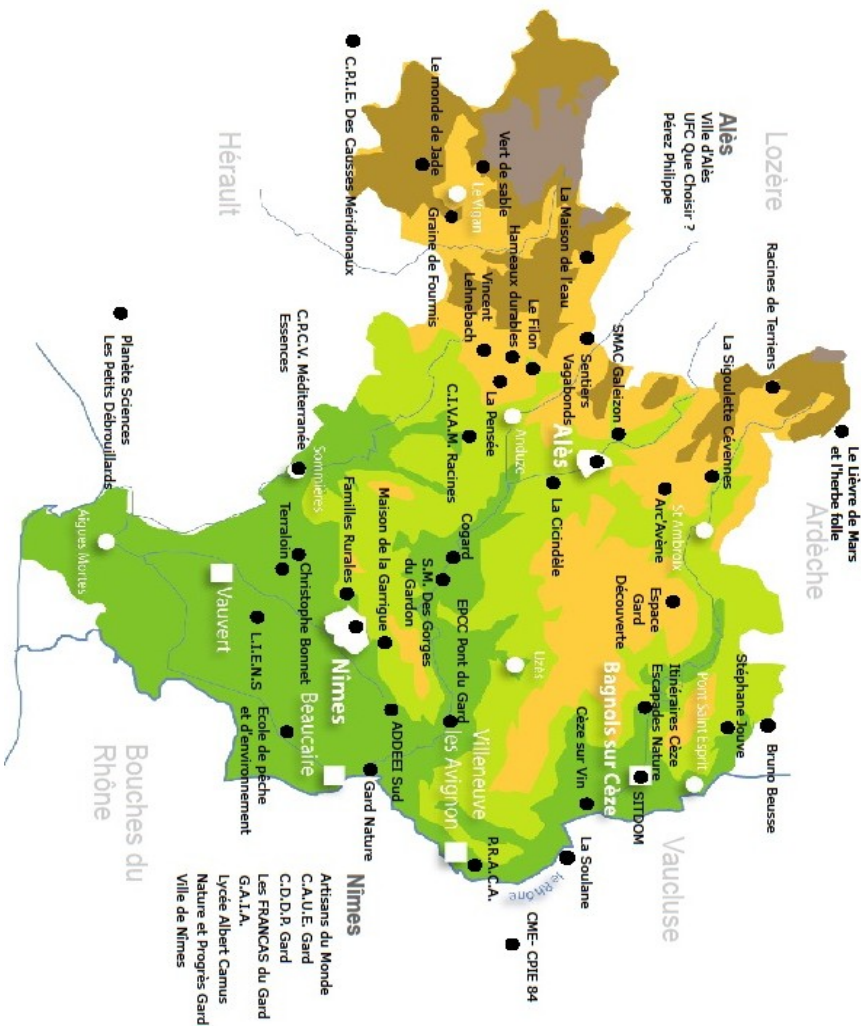

Maison de la Nature
et de l'environnement
**RESEAU EDUCATION
NATURE ENVIRONNEMENT
DU GARD**

Eduquer à l'environnement vers un développement durable

Les ACTEURS du RESEAU de la MNE RENE 30

Pour accompagner vos
projets d'éducation à
l'environnement vers un
développement durable